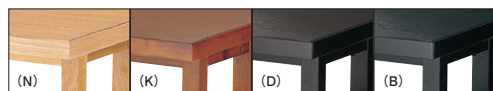

和風テーブル色々。テイストや用途によってお選びいただけます。

TA-101

TA-101

- ①W1800-D750-TH700 ¥117,500
- ②W1500-D750-TH700 ¥114,200
- ③W1500-D600-TH700 ¥107,800
- ④W1200-D750-TH700 ¥107,400
- ⑤W1200-D600-TH700 ¥98,000
- ⑥W1050-D750-TH700 ¥102,900
- ⑦W1050-D600-TH700 ¥95,400
- ⑧W 900-D600-TH700 ¥84,500
- ⑨W 600-D750-TH700 ¥83,000
- ⑩W 600-D600-TH700 ¥78,200

TOP / メラミン化粧板 (N: JI-381K / K: AI-1907KG / D: TJ-118KQ98 / B: JI-24K)
 エッジ / ポプラ (メラミン同系色塗装)
 脚部 / タモ柱目突板、ポプラ (メラミン同系色塗装)
 ※アジャスター付 ※ノックダウン式

TA-102

TA-102

- ①W1800-D750-TH700 ¥124,800
- ②W1500-D750-TH700 ¥121,500
- ③W1500-D600-TH700 ¥113,700
- ④W1200-D750-TH700 ¥112,200
- ⑤W1200-D600-TH700 ¥96,400
- ⑥W1050-D750-TH700 ¥109,500
- ⑦W1050-D600-TH700 ¥96,000
- ⑧W 900-D600-TH700 ¥88,200
- ⑨W 600-D750-TH700 ¥85,200
- ⑩W 600-D600-TH700 ¥83,300

TOP / メラミン化粧板 (N: JI-381K / K: AI-1907KG / D: TJ-118KQ98 / B: JI-24K)
 エッジ / ポプラ (メラミン同系色塗装)
 脚部 / タモ柱目突板 (メラミン同系色塗装)
 脚部 / ポプラ (メラミン同系色塗装)
 ※アジャスター付 ※ノックダウン式

TA-201

高座椅子に合わせて使えるTH620の和風テーブル。
 スリムな脚で使いやすいデザインです。