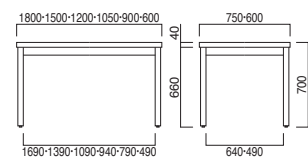

TOP / メラミン化粧板 (N: JI-381K / K: AI-1907KG / D: TJ-118KQ98 / B: JI-24K)
エッジ / ポプラ (メラミン同系色塗装)
脚部 / ポプラ (メラミン同系色塗装)
※アジャスター付 ※ノックダウン式