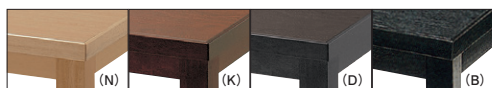

※折りたたんで収納できます。

TOP・エッジ / メラミン化粧板
(N: JI-381K / K: AI-1907KG / D: TJ-I18KQ98 / B: JI-24K)
脚部 / ラバーウッド (メラミン同系色塗装)

五月
さつき

五月 ④ N

五月 ④ D

五月 ④ B

五月

①	W1800-D750-TH330/TH350	¥109,500
②	W1500-D750-TH330/TH350	¥105,800
③	W1500-D600-TH330/TH350	¥94,900
④	W1200-D750-TH330/TH350	¥96,800
⑤	W1200-D600-TH330/TH350	¥87,800
⑥	W1050-D750-TH330/TH350	¥92,700
⑦	W1050-D600-TH330/TH350	¥84,400
⑧	W 900-D600-TH330/TH350	¥77,900
⑨	W 600-D750-TH330/TH350	¥76,900
⑩	W 600-D600-TH330/TH350	¥74,700