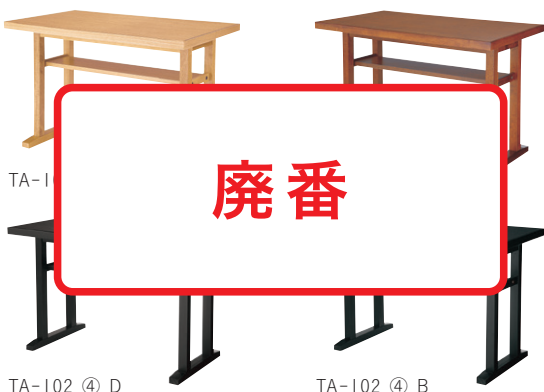

TA-102

TA-102

- ①W1800-D750-TH700 ¥124,800
- ②W1500-D750-TH700 ¥121,500
- ③W1500-D600-TH700 ¥113,700
- ④W1200-D750-TH700 ¥112,200
- ⑤W1200-D600-TH700 ¥96,400
- ⑥W1050-D750-TH700 ¥109,500
- ⑦W1050-D600-TH700 ¥96,000
- ⑧W 900-D600-TH700 ¥88,200
- ⑨W 600-D750-TH700 ¥85,200
- ⑩W 600-D600-TH700 ¥83,300

TOP / メラミン化粧板 (N: JI-381K / K: AI-1907KG / D: TJ-118KQ98 / B: JI-24K)
エッジ / ポプラ (メラミン同系色塗装)
脚部 / タモ柱目突板 (メラミン同系色塗装)
脚部 / ポプラ (メラミン同系色塗装)
※アジャスター付 ※ノックダウン式