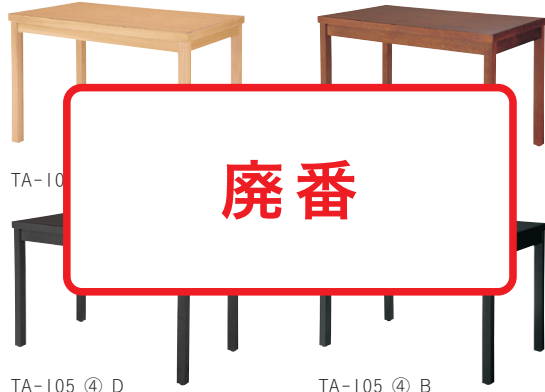

TA-105

TA-105

- ①W1800-D750-TH700 ¥116,500
- ②W1500-D750-TH700 ¥111,800
- ③W1500-D600-TH700 ¥101,700
- ④W1200-D750-TH700 ¥103,200
- ⑤W1200-D600-TH700 ¥94,500
- ⑥W1050-D750-TH700 ¥98,300
- ⑦W1050-D600-TH700 ¥90,400
- ⑧W 900-D600-TH700 ¥85,000
- ⑨W 600-D750-TH700 ¥84,000
- ⑩W 600-D600-TH700 ¥80,300

TOP / メラミン化粧板 (N: JI-381K / K: AI-1907KG / D: TJ-118KQ98 / B: JI-24K)
エッジ / ポプラ (メラミン同系色塗装)
脚部 / ポプラ (メラミン同系色塗装)
※アジャスター付 ※ノックダウン式