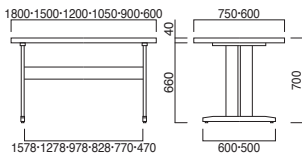

和風テーブル色々。テイストや用途によってお選びいただけます。

TA-101

TA-101

- ①W1800-D750-TH700 ¥117,500
- ②W1500-D750-TH700 ¥114,200
- ③W1500-D600-TH700 ¥107,800
- ④W1200-D750-TH700 ¥107,400
- ⑤W1200-D600-TH700 ¥98,000
- ⑥W1050-D750-TH700 ¥102,900
- ⑦W1050-D600-TH700 ¥95,400
- ⑧W 900-D600-TH700 ¥84,500
- ⑨W 600-D750-TH700 ¥83,000
- ⑩W 600-D600-TH700 ¥78,200

TOP / メラミン化粧板 (N: JI-381K / K: AI-1907KG / D: TJ-118KQ98 / B: JI-24K)
 エッジ / ポプラ (メラミン同系色塗装)
 脚部 / タモ柱目突板、ポプラ (メラミン同系色塗装)
 ※アジャスター付 ※ノックダウン式

TA-102

TA-102

- ①W1800-D750-TH700 ¥124,800
- ②W1500-D750-TH700 ¥121,500
- ③W1500-D600-TH700 ¥113,700
- ④W1200-D750-TH700 ¥112,200
- ⑤W1200-D600-TH700 ¥96,400
- ⑥W1050-D750-TH700 ¥109,500
- ⑦W1050-D600-TH700 ¥96,000
- ⑧W 900-D600-TH700 ¥88,200
- ⑨W 600-D750-TH700 ¥85,200
- ⑩W 600-D600-TH700 ¥83,300