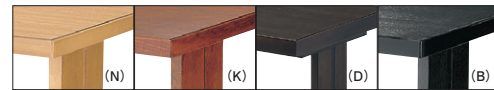

TOP / メラミン化粧板 (N: JI-381K / K: AI-1907KG / D: TJ-118KQ98 / B: JI-24K)
 エッジ / ポプラ (メラミン同系色塗装)
 脚部 / タモ柱目突板 (メラミン同系色塗装)
 脚部 / ポプラ (メラミン同系色塗装)
 ※アジャスター付 ※ノックダウン式

TA-201

高座椅子に合わせて使えるTH620の和風テーブル。
 スリムな脚で使いやすいデザインです。

TA-201

- ①W1800-D800-TH620 ¥117,000
- ②W1500-D800-TH620 ¥113,700
- ③W1200-D800-TH620 ¥107,300

TOP / メラミン化粧板 (N: JI-381K / K: AI-1907KG / D: TJ-118KQ98 / B: JI-24K)
 エッジ / ポプラ (メラミン同系色塗装)
 脚部 / タモ柱目突板、ポプラ (メラミン同系色塗装)
 ※アジャスター付 ※ノックダウン式