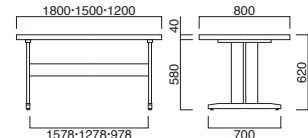

TOP / メラミン化粧板 (N: JI-381K / K: AI-1907KG / D: TJ-118KQ98 / B: JI-24K)
 エッジ / ポプラ (メラミン同系色塗装)
 脚部 / タモ柱目突板 (メラミン同系色塗装)
 脚部 / ポプラ (メラミン同系色塗装)
 ※アジャスター付 ※ノックダウン式

TA-201

高座椅子に合わせて使えるTH620の和風テーブル。
 スリムな脚で使いやすいデザインです。

TA-201

- ①W1800-D800-TH620 ¥117,000
- ②W1500-D800-TH620 ¥113,700
- ③W1200-D800-TH620 ¥107,300

TOP / メラミン化粧板 (N: JI-381K / K: AI-1907KG / D: TJ-118KQ98 / B: JI-24K)
 エッジ / ポプラ (メラミン同系色塗装)
 脚部 / タモ柱目突板、ポプラ (メラミン同系色塗装)
 ※アジャスター付 ※ノックダウン式