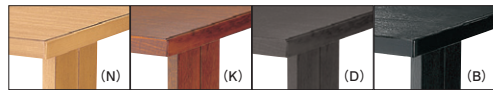

和風テーブル色々。テイストや用途によってお選びいただけます。

TA-101

TA-101

- ①W1800-D750-TH700 ¥117,500
- ②W1500-D750-TH700 ¥114,200
- ③W1500-D600-TH700 ¥107,800
- ④W1200-D750-TH700 ¥107,400
- ⑤W1200-D600-TH700 ¥98,000
- ⑥W1050-D750-TH700 ¥102,900
- ⑦W1050-D600-TH700 ¥95,400
- ⑧W 900-D600-TH700 ¥84,500
- ⑨W 600-D750-TH700 ¥83,000
- ⑩W 600-D600-TH700 ¥78,200

TOP / メラミン化粧板 (N: JI-381K / K: AI-1907KG / D: TJ-118KQ98 / B: JI-24K)
 エッジ / ポプラ (メラミン同系色塗装)
 脚部 / タモ柱目突板、ポプラ (メラミン同系色塗装)
 ※アジャスター付 ※ノックダウン式

TA-102

TA-102

- ①W1800-D750-TH700 ¥124,800
- ②W1500-D750-TH700 ¥121,500
- ③W1500-D600-TH700 ¥113,700
- ④W1200-D750-TH700 ¥112,200
- ⑤W1200-D600-TH700 ¥96,400
- ⑥W1050-D750-TH700 ¥109,500
- ⑦W1050-D600-TH700 ¥96,000
- ⑧W 900-D600-TH700 ¥88,200
- ⑨W 600-D750-TH700 ¥85,200
- ⑩W 600-D600-TH700 ¥83,300

TOP / メラミン化粧板 (N: JI-381K / K: AI-1907KG / D: TJ-118KQ98 / B: JI-24K)
 エッジ / ポプラ (メラミン同系色塗装)
 脚部 / タモ柱目突板 (メラミン同系色塗装)
 脚部 / ポプラ (メラミン同系色塗装)
 ※アジャスター付 ※ノックダウン式

TA-201

高座椅子に合わせて使えるTH620の和風テーブル。
 スリムな脚で使いやすいデザインです。