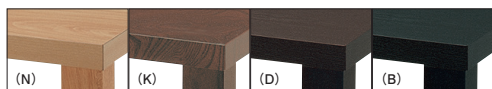

TOP・エッジ / メラミン化粧板
(N: JI-381K / K: AI-1907KG / D: TJ-I18KQ98 / B: JI-24K)
脚部 / ラバーウッド (メラミン同系色塗装)