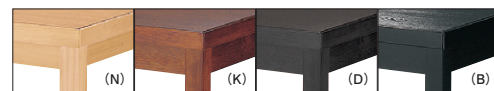

TOP / メラミン化粧板 (N: JI-381K / K: AI-1907KG / D: TJ-118KQ98 / B: JI-24K)
エッジ / ポプラ (メラミン同系色塗装)
脚部 / ポプラ (メラミン同系色塗装)
※アジャスター付 ※ノックダウン式