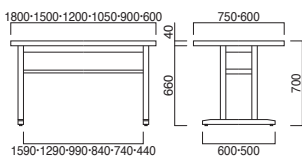

和風テーブル色々。テイストや用途によってお選びいただけます。

TA-101

TA-101

- ①W1800-D750-TH700 ¥117,500
- ②W1500-D750-TH700 ¥114,200
- ③W1500-D600-TH700 ¥107,800
- ④W1200-D750-TH700 ¥107,400
- ⑤W1200-D600-TH700 ¥98,000
- ⑥W1050-D750-TH700 ¥102,900
- ⑦W1050-D600-TH700 ¥95,400
- ⑧W 900-D600-TH700 ¥84,500
- ⑨W 600-D750-TH700 ¥83,000
- ⑩W 600-D600-TH700 ¥78,200

TOP / メラミン化粧板 (N: JI-381K / K: AI-1907KG / D: TJ-118KQ98 / B: JI-24K)
 エッジ / ポプラ (メラミン同系色塗装)
 脚部 / タモ柱目突板、ポプラ (メラミン同系色塗装)
 ※アジャスター付 ※ノックダウン式

TA-102

TA-102

- ①W1800-D750-TH700 ¥124,800
- ②W1500-D750-TH700 ¥121,500
- ③W1500-D600-TH700 ¥113,700
- ④W1200-D750-TH700 ¥112,200
- ⑤W1200-D600-TH700 ¥96,400
- ⑥W1050-D750-TH700 ¥109,500
- ⑦W1050-D600-TH700 ¥96,000
- ⑧W 900-D600-TH700 ¥88,200
- ⑨W 600-D750-TH700 ¥85,200
- ⑩W 600-D600-TH700 ¥83,300